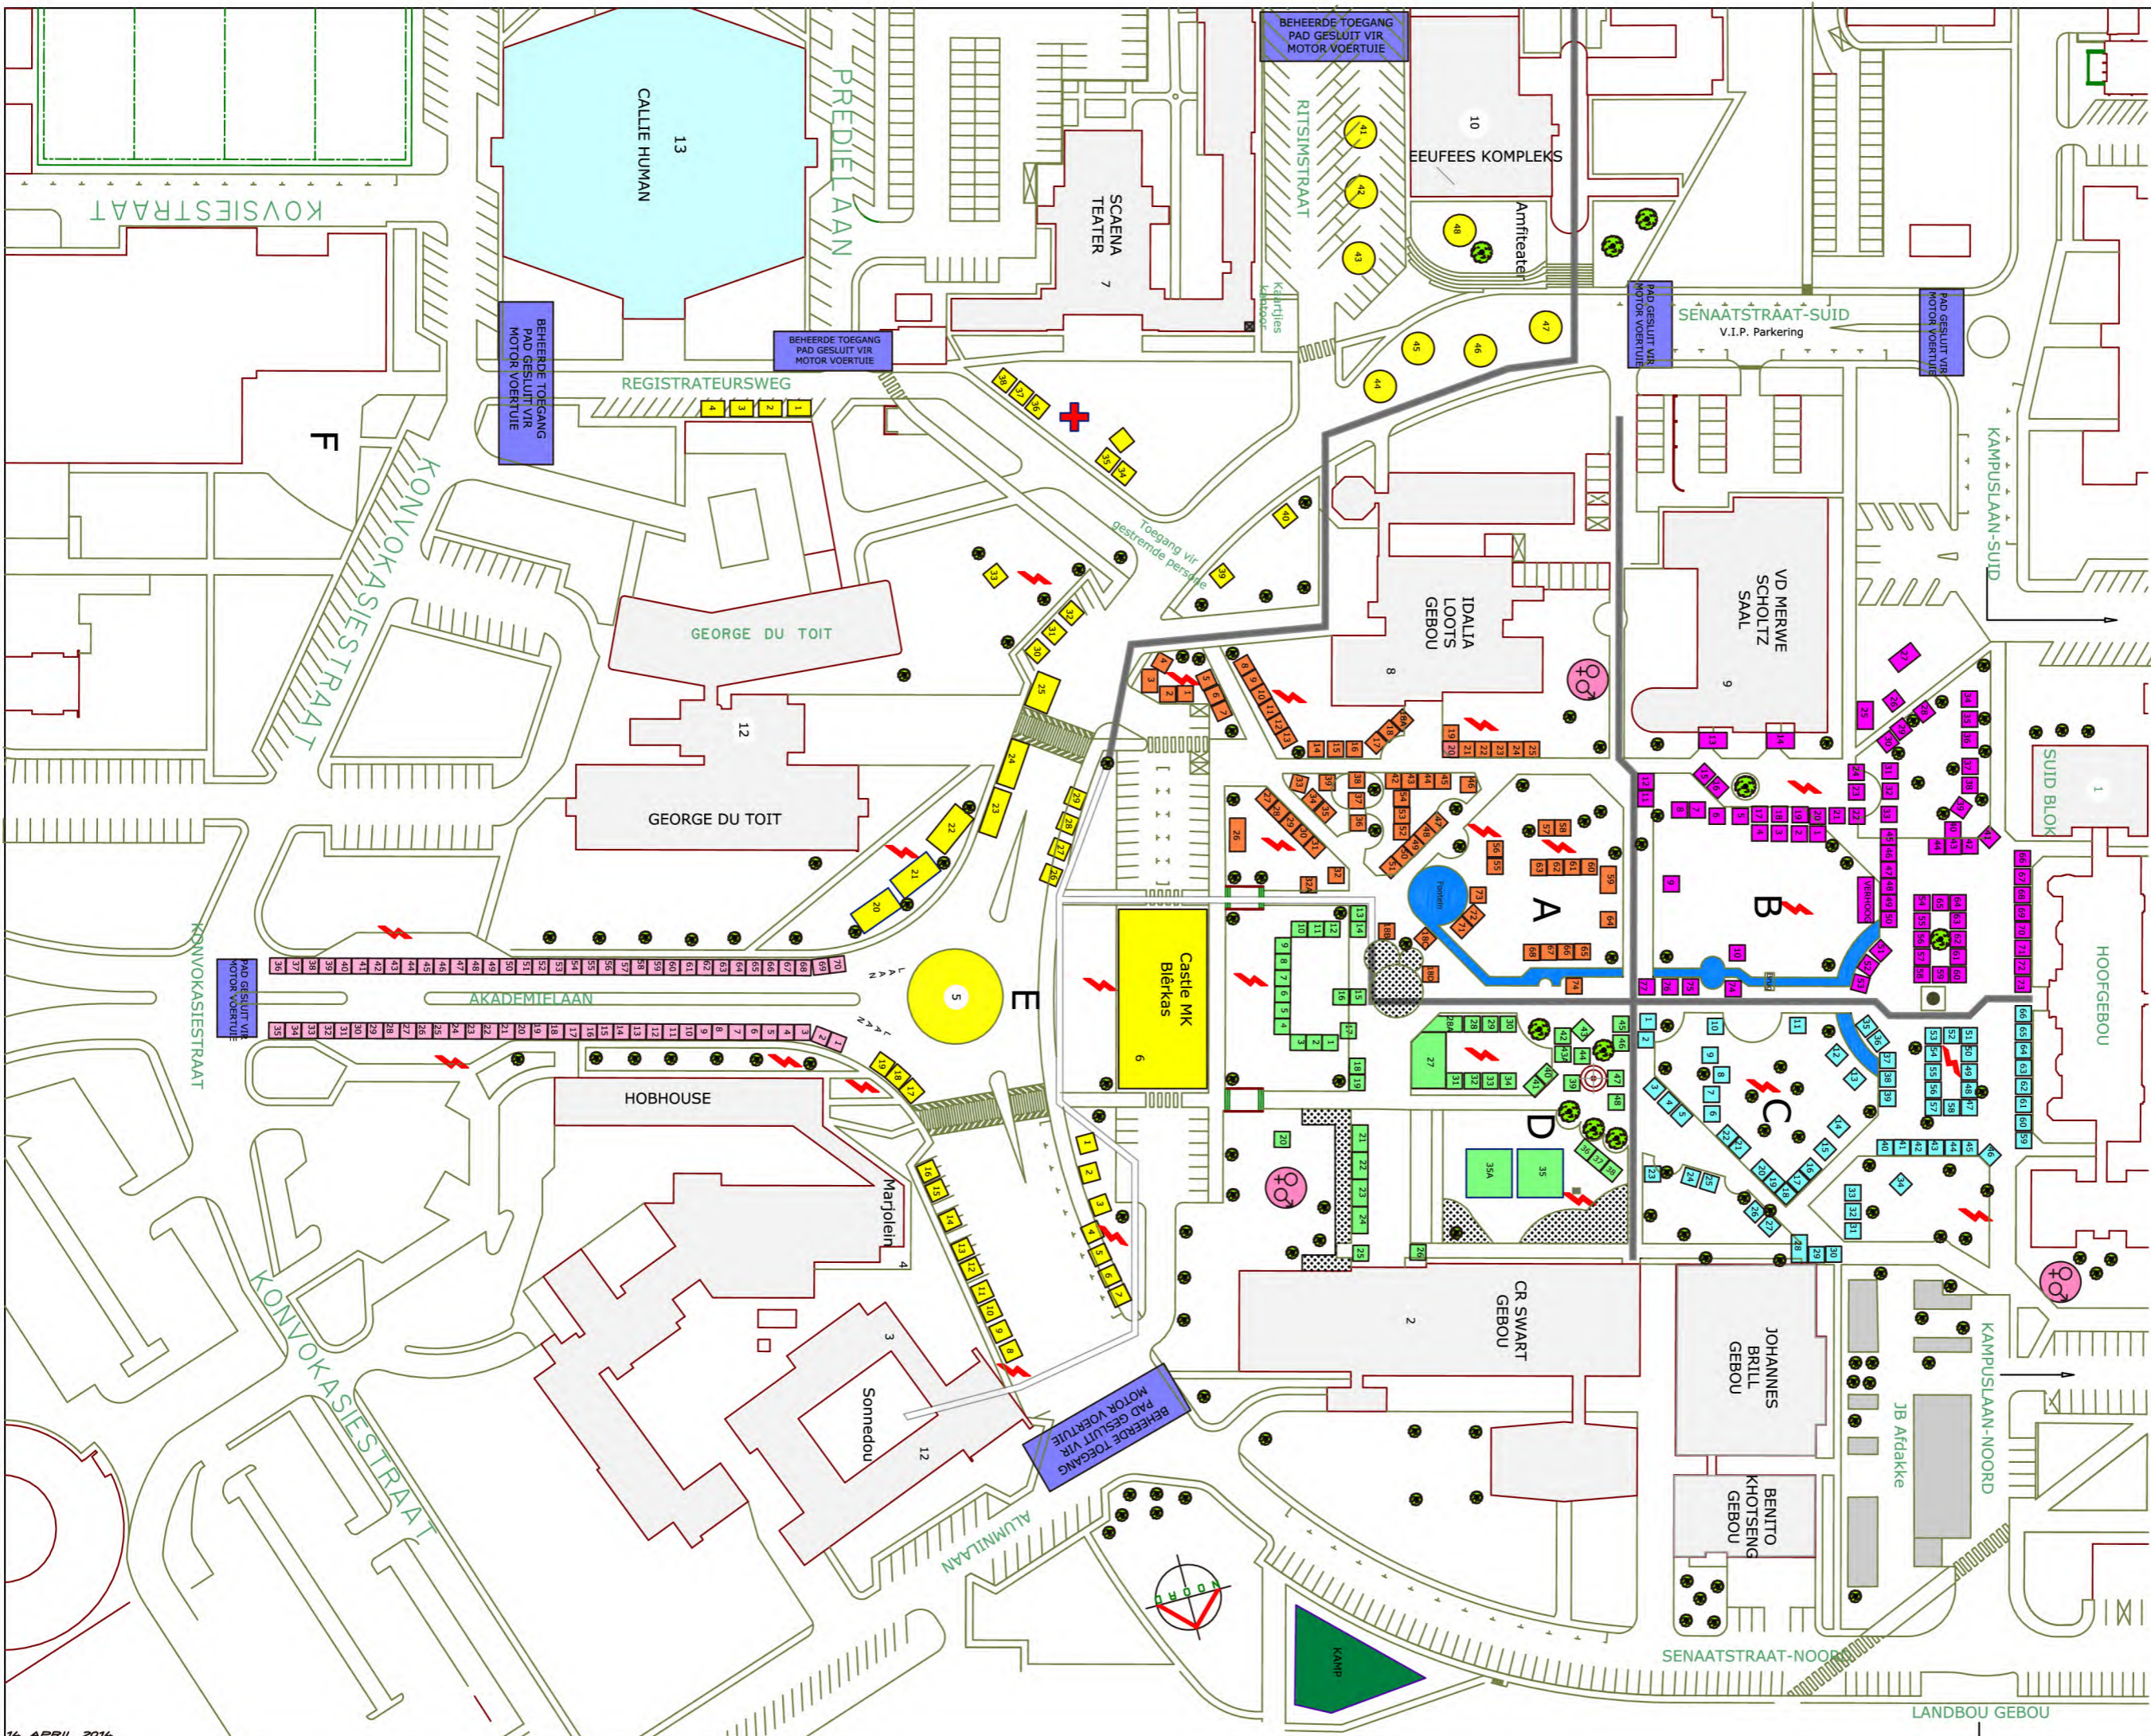

### LEGENDE

- Bestaande bome
- Bestaande beddings
- 4m x 4m stalletjies
- 3m x 6m stalletjies
- 9m x 5m stalletjies
- Elektriese punte / kaste
- Toilette

### LEGENDE:

1. Suidblok (Hoofgebou)
2. CR Swart Gebou
3. Sonnedou
4. Marjolein
5. BMW Sovereign
6. Castle MK Blérkas
7. Scaena Teater
8. Idalia Loots
9. VD Merwe Scholtz Saal
10. Eufees Kompleks
11. Laan
12. George du Toit Gebou
13. Callie Human Binne Uitstallers